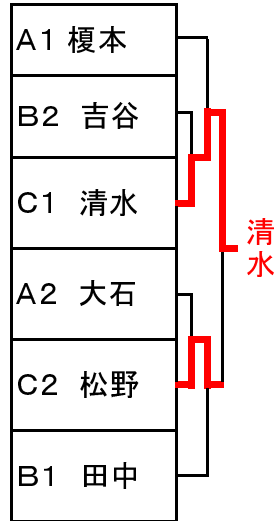

平成28年度渋谷区民秋季卓球大会<結果>

中学生男子

予選リーグ

	選手名	所属	成績	順位	コート
A	1 八城	代々木中学校	4-0	1	31
	2 菅野	渋谷本町学園	1-3	5	
	3 澤永	渋谷教育学園	2-2	2	
	4 井口	渋谷本町学園	2-2	3	
	5 田澤	広尾中学校	1-3	4	
B	1 峯岸	上原中学校	3-0	1	32
	2 藤井	渋谷本町学園	2-1	2	
	3 成瀬	広尾中学校	0-3	4	
	4 國廣	渋谷本町学園	1-2	3	
C	1 島倉	広尾中学校	2-0	1	32
	2 藤井	渋谷教育学園	棄権		
	3 若林	代々木中学校	1-1	2	
	4 青柳	渋谷本町学園	0-2	3	
D	1 栗林	渋谷教育学園	0-3	4	32
	2 魚津	青山学院	3-0	1	
	3 香川	渋谷本町学園	2-1	2	
	4 熊坂	代々木中学校	1-2	3	
E	1 塩部	渋谷本町学園	2-0	1	33
	2 豊岡	渋谷教育学園	1-1	2	
	3 伊藤	渋谷本町学園	棄権		
	4 ドック	代々木中学校	0-2	3	
F	1 浅野	青山学院	2-1	2	33
	2 松原	渋谷本町学園	1-2	3	
	3 鎌田	渋谷教育学園	3-0	1	
	4 木島	渋谷本町学園	0-3	4	
G	1 賀久	慶應義塾中等部	2-1	2	33
	2 鹿野	広尾中学校	1-2	3	
	3 谷口	渋谷本町学園	0-3	4	
	4 ブルジュニク	渋谷教育学園	3-0	1	
H	1 永沼	渋谷本町学園	2-1	3	34
	2 宗	代々木中学校	0-3	4	
	3 先崎	渋谷本町学園	2-1	2	
	4 山西	渋谷教育学園	2-1	1	
I	1 黒田	代々木中学校	2-1	2	34
	2 西川	広尾中学校	3-0	1	
	3 碧木	渋谷本町学園	1-2	3	
	4 青井	渋谷教育学園	0-3	4	
J	1 岡村	渋谷教育学園	2-1	2	34
	2 佐貫	渋谷本町学園	3-0	1	
	3 岩藤	代々木中学校	1-2	3	
	4 赤塚	広尾中学校	0-3	4	

決勝トーナメント

31、32コート

A1 八城
J2 岡村
G2 賀久
I1 西川
H1 山西
E1 塩部
B2 藤井
C2 若林
F2 浅野
D1 魚津
C1 島倉
E2 豊岡
D2 香川
A2 澤永
F1 鎌田
G1ブルジュニク
J1 佐貫
H2 先崎
I2 黒田
B1 峯岸

コンソレーション

33、34コート

A3 井口
J4 赤塚
G4 谷口
I3 碧木
H3 永沼
E3 ドック
A5 菅野
B4 成瀬
C4 BYE
F4 木島
D3 熊坂
C3 青柳
E4 BYE
D4 栗林
A4 田澤
F3 松原
G3 鹿野
J3 岩藤
H4 宗
I4 青井
B3 國廣

八城

國廣

平成28年度渋谷区民秋季卓球大会<結果>

中学生女子 予選リーグ

	選手名	所属	成績	順位	コート
A	1 澤登	広尾中学校	0-3	4	30
	2 大石	広尾中学校	2-1	2	
	3 前多	渋谷教育学園	1-2	3	
	4 榎本	渋谷本町学園	3-0	1	

B	1 井上	代々木中学校	0-3	4	30
	2 田中	広尾中学校	3-0	1	
	3 藤川	渋谷教育学園	1-2	3	
	4 吉谷	広尾中学校	2-1	2	

C	1 松野	渋谷教育学園	1-1	2	30
	2 西尾	広尾中学校	0-2	3	
	3 清水	広尾中学校	2-0	1	
	4 山本	広尾中学校	棄権		

決勝トーナメント

30コート

コンソレーション

30コート

\* 30コートを交代で使用

入賞者

中学生男子