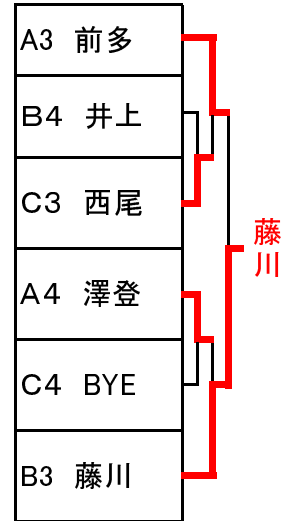

八城

國廣

平成28年度渋谷区民秋季卓球大会<結果>

中学生女子 予選リーグ

	選手名	所属	成績	順位	コート
A	1 澤登	広尾中学校	0-3	4	30
	2 大石	広尾中学校	2-1	2	
	3 前多	渋谷教育学園	1-2	3	
	4 榎本	渋谷本町学園	3-0	1	

B	1 井上	代々木中学校	0-3	4	30
	2 田中	広尾中学校	3-0	1	
	3 藤川	渋谷教育学園	1-2	3	
	4 吉谷	広尾中学校	2-1	2	

C	1 松野	渋谷教育学園	1-1	2	30
	2 西尾	広尾中学校	0-2	3	
	3 清水	広尾中学校	2-0	1	
	4 山本	広尾中学校	棄権		

決勝トーナメント

30コート

コンソレーション

30コート

\* 30コートを交代で使用

入賞者

中学生男子